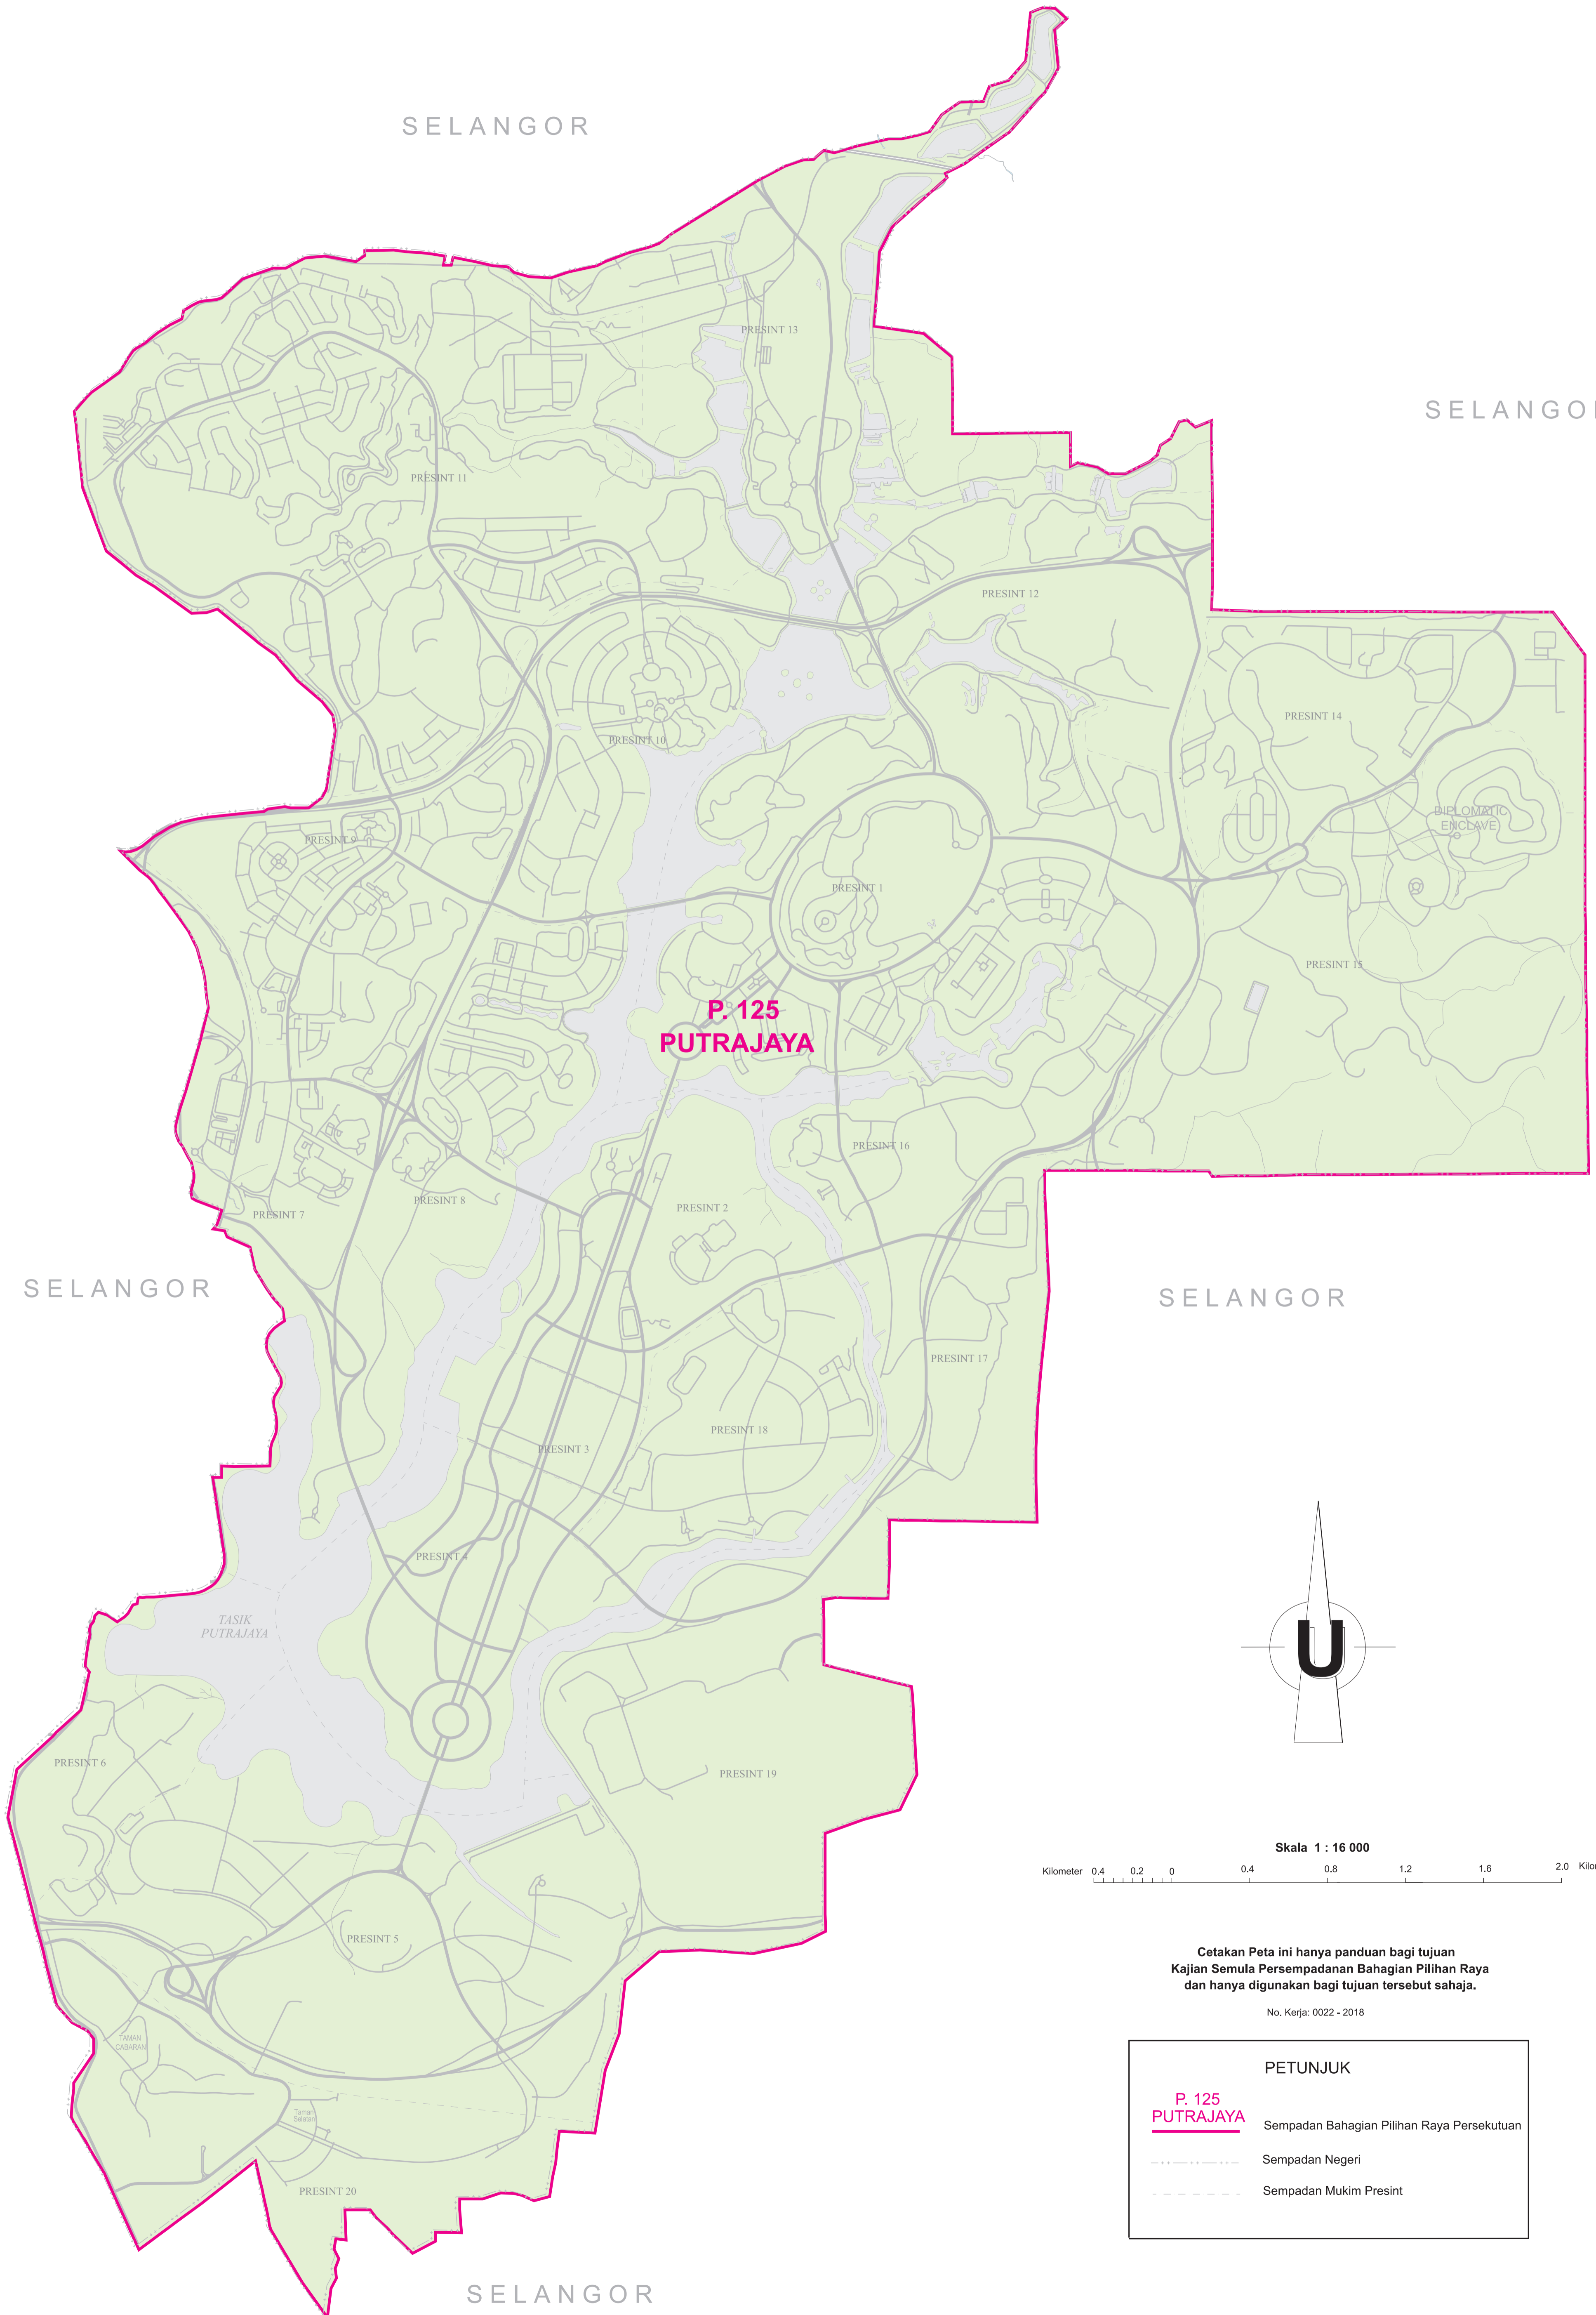

# WILAYAH PERSEKUTUAN PUTRAJAYA

Cetakan Peta ini hanya panduan bagi tujuan  
Kajian Semula Persempadanan Bahagian Pilihan Raya  
dan hanya digunakan bagi tujuan tersebut sahaja.

No. Kerja: 0022 - 2018

PETUNJUK	
<b>P. 125 PUTRAJAYA</b>	Sempadan Bahagian Pilihan Raya Persekutuan
---	Sempadan Negeri
---	Sempadan Mukim Presint